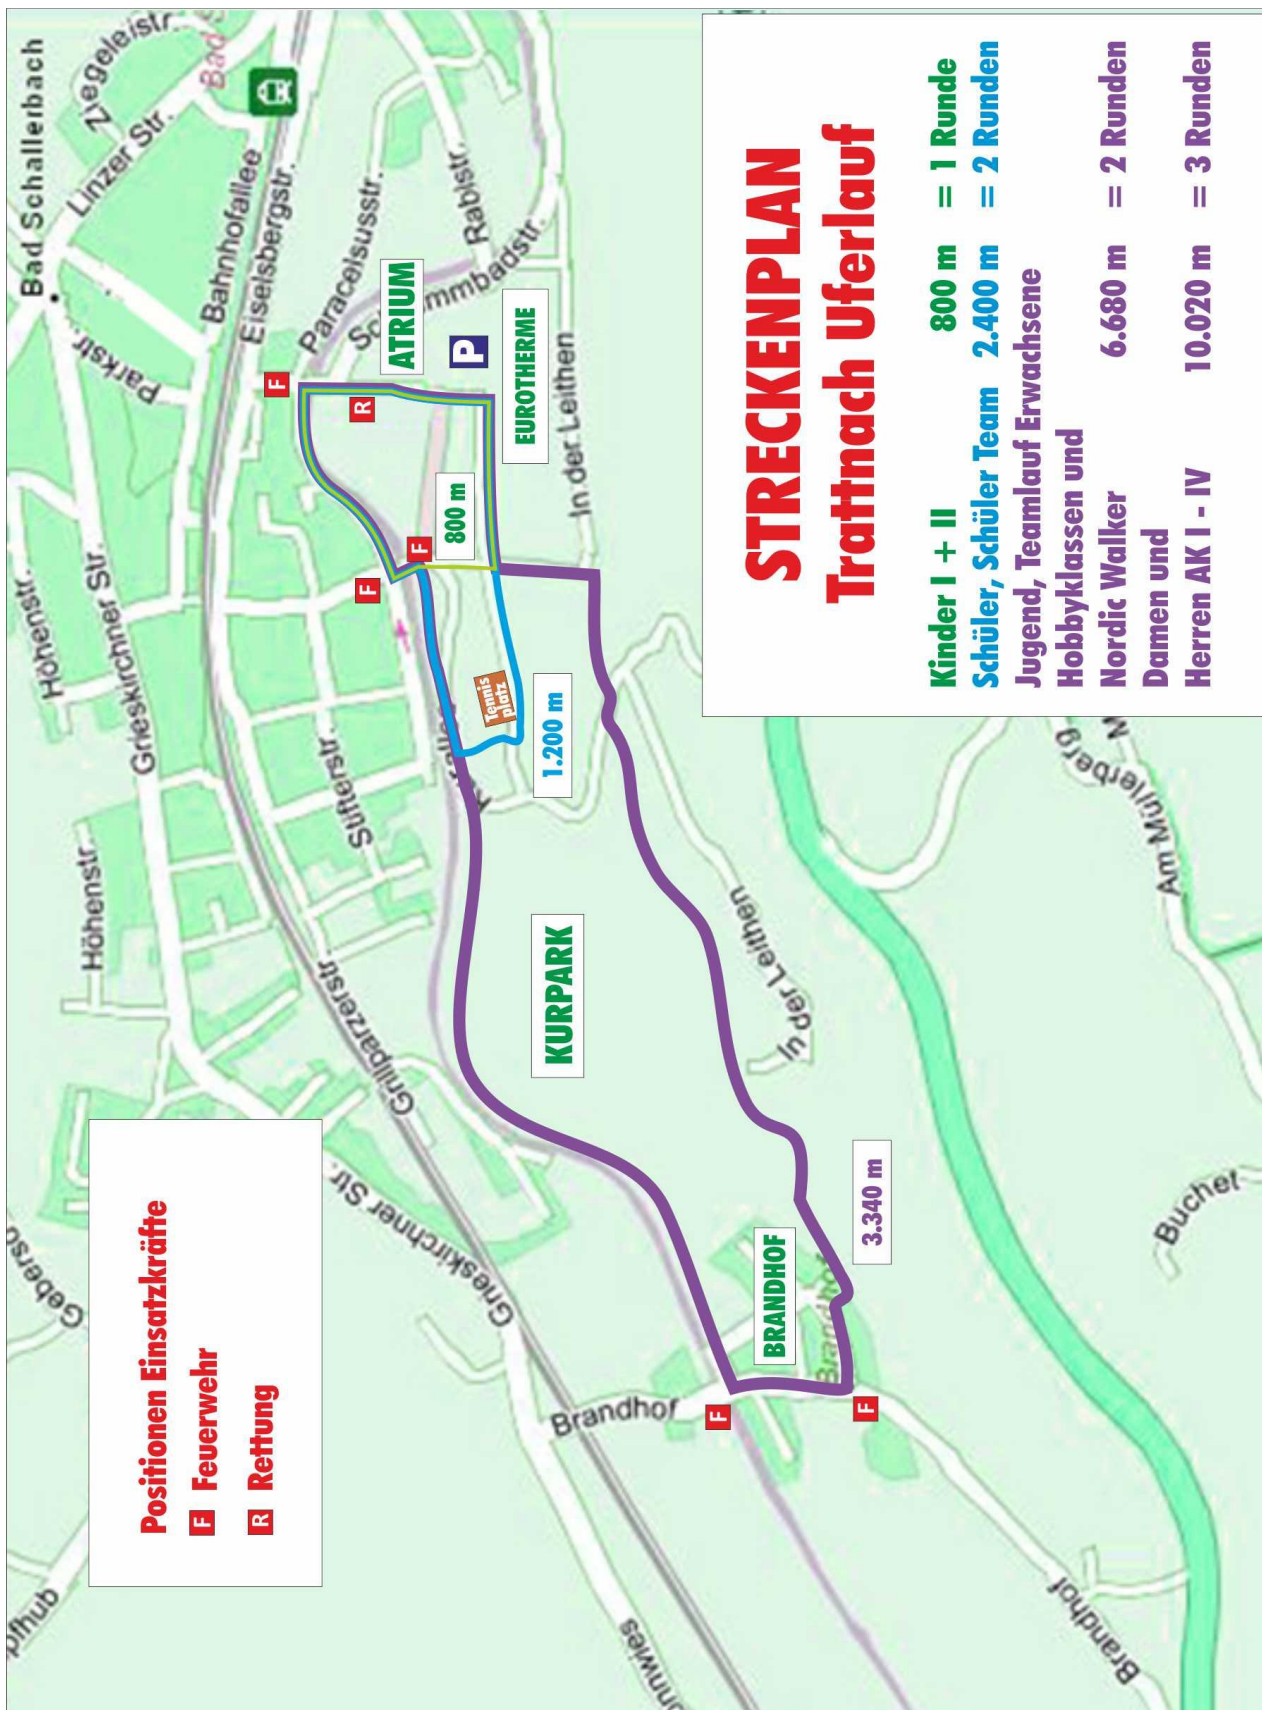

4 625 SCHMIDINGER Walter 1946 Lazia,das Leben ist

52:47.41

12:59.60

OFFIZIELLE RANGLISTE:Teamwertung

Rng	Mannschaft			Laufzeit	Total
	Stn	Läufernamen			

1 Kampfsportclub Bad Schallerbach

500	HÄNNINEN	Patrick		30:38.42	
502	PFEFFER	Max		34:27.46	
503	JOSING	Fabian		39:37.04	
501	THIELICKE	Ivonne		44:53.93	2:29:36.85

Ortsmeisterin Bad Schallerbach gewertet: 3/3

1	602	ORTBAUER	Alexandra	1981	4sports	44:51.26	0.00
2	600	KROIB	Verena	1985		51:14.43	6:23.17
3	601	LEEB	Helga	1959	Naturfreunde Bad Sch	54:42.94	9:51.68

Ortsmeister Bad Schallerbach gewertet: 8/8

1	619	ZEDERBAUER	Hannes	1964	Sv Zaunergroup Walle	37:08.91	0.00
2	610	WAGNER	Michael	1987	Lauftreff Pichl	39:20.30	2:11.39
3	608	REIN	Johannes	1980	ÖTB Bad Schallerbach	40:36.35	3:27.44
4	607	KROIB	Markus	1983		43:17.86	6:08.95
5	609	SPORN	Christian	1980		44:10.01	7:01.10
6	605	BRUNNBAUER	Reinha	1983		44:51.85	7:42.94
7	626	PICHLER	Reinhard	1969	Bad Schallerbach	47:59.65	10:50.74
8	625	SCHMIDINGER	Walter	1946	Lazia,das Leben ist	52:47.41	15:38.50

results+timing

sportstiming-hinterreiter

www.sportstiming-hinterreiter.at

Für Sie heute im Einsatz:Reinhard Hinterreiter